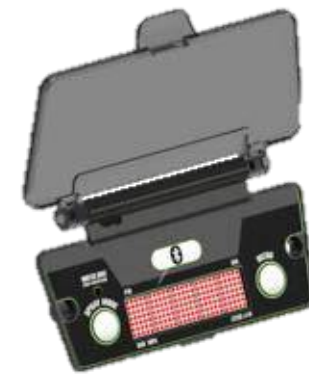

Reduced esfuerzo

Reduce el desgaste de todos los componentes del sistema

JOMAR

PANTALLA INTELIGENTE

la pantalla inteligente ofrece:

BlueLink

Pistola PowerShot XT Instant
para Comunicación del
pulverizador

	XT 490-650	XT Standard Series 695, 795, 1095	XT ProContractor Series 695, 795, 1095
Contractor PowerShot	Accesorio modular	Accesorio modular	compatibilidad lista para usar