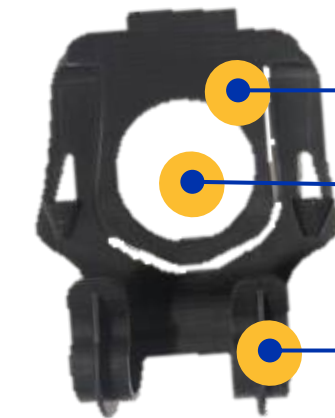

Manguera de látigo y eslabón giratorio:

- La manguera de látigo de 1/8 in x 30 cm ofrece un fácil gestión y evita los enredos.
- Permite acceder a las áreas más pequeñas y estrechas.

Filtro de pistola EasyOut

- Mantiene la suciedad fuera del área de pintado para un mejor acabado.
- El mismo filtro de pistola EasyOut que todos los filtros de pistola de la serie Contractor.

GESTIÓN DE MANGUERAS SIN ESFUERZO

CINTURÓN Y FUNDA INCLUIDAS PARA PORTABILIDAD SIN MANOS

Maximice el tiempo de pulverización, reduciendo el tiempo de gestión de la manguera

- Conecta fácil y rápido el Sistema Powerpack de manos libres.
- Funciona con cualquier cinturón y proporciona configuraciones operativas ilimitadas
- Cinturón y funda incluidos con la pistola PowerShot.

- Conexión de cinturón
- Conexión del colector
- Conexión del In-Line Handle

Tranporte facil y rápido. Nunca sin la funda

- Asegure sin esfuerzo el sistema PowerPak a su pulverizador con la conexión múltiple, lo que garantiza un transporte rápido y seguro.
- El accesorio de manos libres cabe en todos los colectores de pulverizadores de Graco, lo que le garantizará que nunca lo deje atrás.