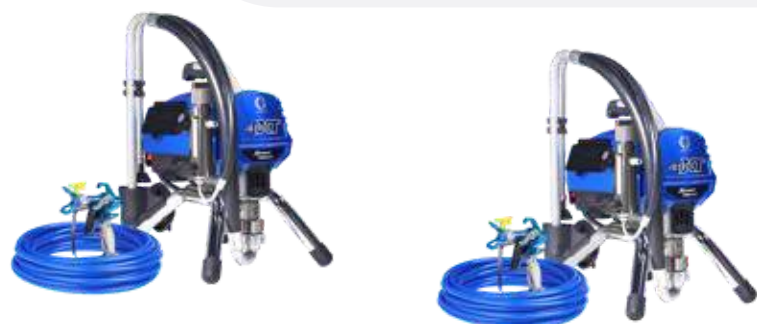

Pulveriza más tiempo con menos esfuerzo

Elimina el goteo

Mejora la calidad del acabado

Trabaja más rápido

Fácil gestión de la manguera

ADEMÁS, INCLUYE
TODAS LAS
CARACTERÍSTICAS
STANDARD

JOMAR

RENDIMIENTO DE ÚLTIMA GENERACIÓN